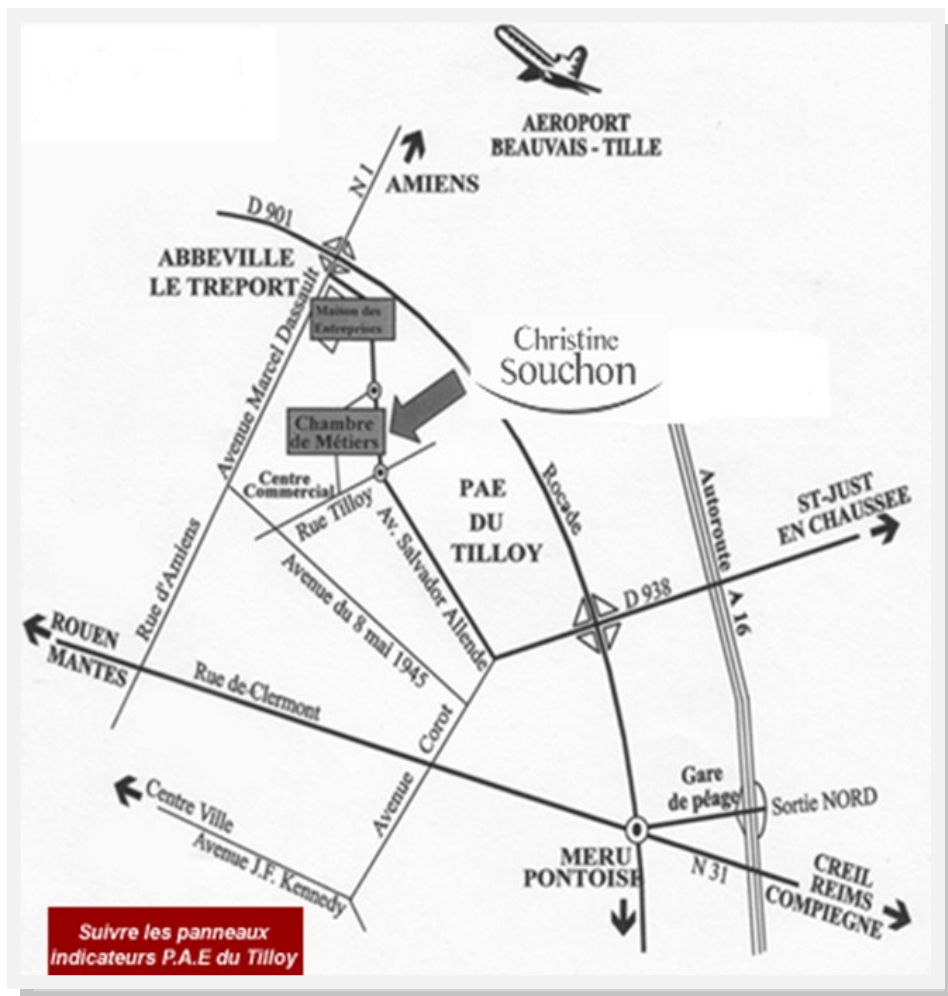

## REJOINDRE NOS LOCAUX

### Accès par autoroute :

A 1 heure 15 de Paris et 30 minutes d'Amiens.

Autoroute **A16**, sortie n°15 "**Beauvais Nord**".

Prendre la rocade en direction de « **l'Aéroport Beauvais-Tillé** ».

Quitter la rocade en direction du « **PAE du Tilloy / Argentine** »

Suivre ensuite la direction « **Elispace / Chambre des métiers** »

Enfin, garder uniquement la direction de la « **Chambre des Métiers** » : nos locaux se situent en face.